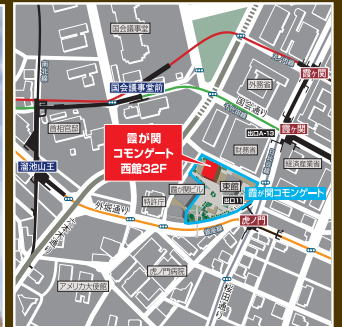

Next Project

中央区日本橋PROJECT
江東区青海PROJECT
万博記念公園PROJECT
四街道PROJECT

【最寄り駅】
銀座線「虎ノ門」駅直結
千代田線・日比谷線・丸の内線「霞ヶ関」駅から徒歩2分

旧住所
[11月11日まで] 〒106-6013 東京都港区六本木1-6-1
東ガーデンタワー13階
TEL.03-6230-3100

新住所
[11月12日より] 〒100-0013 東京都千代田区霞が関3-2-1
霞が関コモンゲート西館32階 TEL.03-6891-3100

www.properst.co.jp